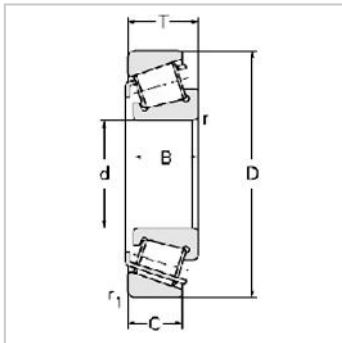

Single row Metric and inch tapered roller bearings

Inch Series-580/572

参数信息:

Bearing number : 580/572

Principal Dimensions(mm) :

d :	82.55
D :	139.992
T :	36.512
B :	36.098
C :	28.575
R :	3.5
r :	3.3

Load ratings(KN) :

Cr :	175
Cor :	260
W :	2.178

: