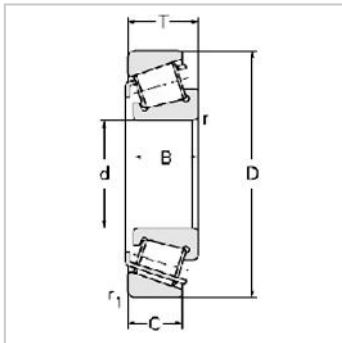

Single row Metric and inch tapered roller bearings

Inch Series-497/492A

参数信息:

Bearing number : 497/492A

Principal  
Dimensions(mm) :

d :	85.725
D :	133.35
T :	30.162
B :	29.769
C :	22.225
R :	3.5
r :	3.3

Load ratings(KN) :

Cr :	130
Cor :	192
W :	1.421

: