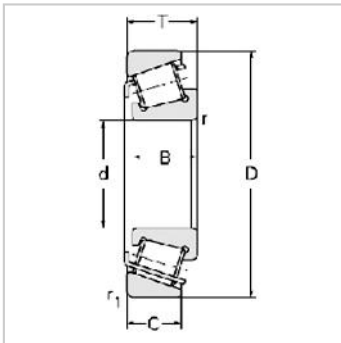

Single row Metric and inch tapered roller bearings

32900 Series-329262007926E

参数信息:

Bearing No. :

New number : 32926

Old number : 2007926E

Principal  
Dimensions(mm) :

d : 130

D : 180

T : 32

B : 32

C : 25

R : 2

r : 1.5

Load ratings(KN) :

Cr : 206