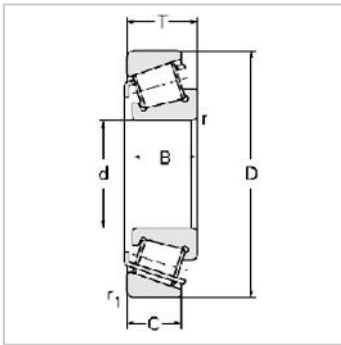

Single row Metric and inch tapered roller bearings

32000 Series-320132007113E

参数信息:

Bearing No. :

New number : 32013

Old number : 2007113E

Principal
Dimensions(mm) :

d : 65

D : 100

T : 23

B : 23

C : 17.5

R : 1.5

r : 1.5

Load ratings(KN) :

Cr : 82.8