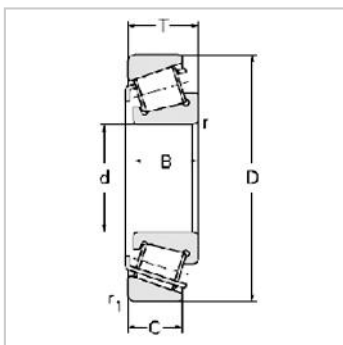

Single row Metric and inch tapered roller bearings

30200 Series-302147214E

参数信息:

Bearing No. :

New number : 30214

Old number : 7214E

Principal Dimensions(mm) :

d : 70

D : 125

T : 26.25

B : 24

C : 21

R : 2

r : 1.5

Load ratings(KN) :

Cr : 132.3