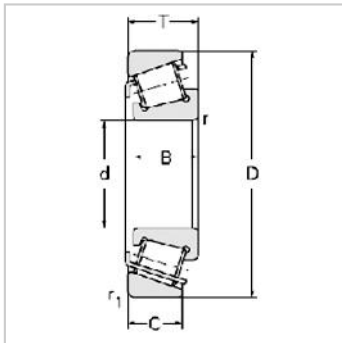

Single row Metric and inch tapered roller bearings

30200 Series-302117211E

参数信息:

Bearing No. :

New number : 30211

Old number : 7211E

Principal  
Dimensions(mm) :

d : 55

D : 100

T : 22.75

B : 21

C : 18

R : 2

r : 1.5

Load ratings(KN) :

Cr : 90.8