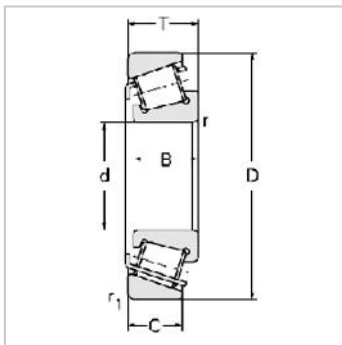

Single row Metric and inch tapered roller bearings

30200 Series-30205|7205E

参数信息:

Bearing No. :

New number : 30205

Old number : 7205E

Principal Dimensions(mm) :

d :	25
D :	52
T :	16.25
B :	15
C :	13
R :	1
r :	1

Load ratings(KN) :

Cr :	32.2
Cor :	37
W :	0.154

: