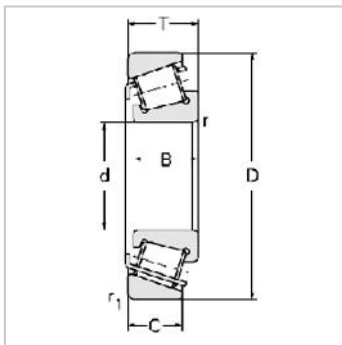

Single row Metric and inch tapered roller bearings

30200 Series-302037203E

参数信息:

Bearing No. :

New number : 30203

Old number : 7203E

Principal
Dimensions(mm) :

d :	17
D :	40
T :	13.25
B :	12
C :	11
R :	1
r :	1

Load ratings(KN) :

Cr :	20.7
Cor :	21.9
W :	0.079

: