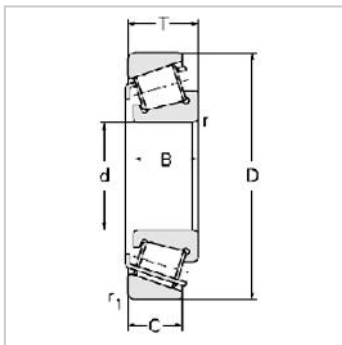

Single row Metric and inch tapered roller bearings

Inch Series-14138A/14274

参数信息:

Bearing number : 14138A/1427
4

Principal
Dimensions(mm) :

d :	34.925
D :	69.012
T :	19.845
B :	19.583
C :	15.875
R :	3.5
r :	3.3

Load ratings(KN) :

Cr :	47
Cor :	56
W :	0.314

: