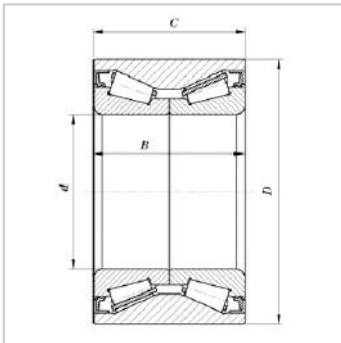

Double row tapered roller bearings

d 17.462-82 mm-**DU601080075DU60108-8CS32**

参数信息:

Bearing number :	DU60108007 5
------------------	-----------------

Reference number :	DU60108-8 CS32
--------------------	-------------------

Boundary
Dimensions (mm) :

d :	60
-----	----

D :	108
-----	-----

B :	75
-----	----

C :	75
-----	----

Seal :	YES
--------	-----

Application :	MERCE ES-BENZ ATEGO/ ATEGO 2
---------------	---------------------------------------